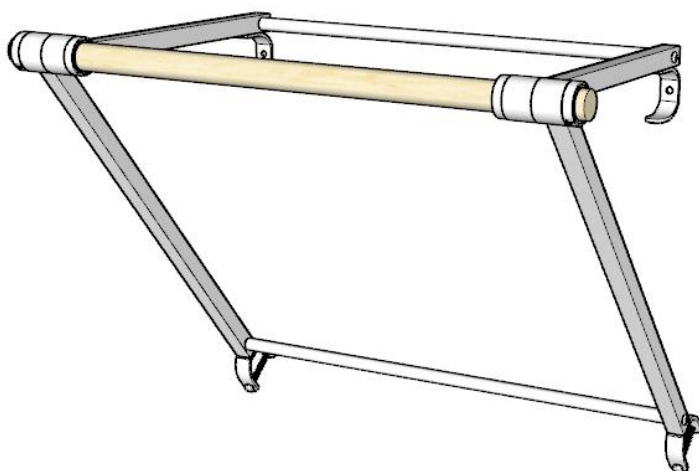

Industry **TRANSILVAN**

**Bara tractiuni rabatabila
pentru spalier**

800mmx470mmx770mm

<p>A x4</p> 	<p>B x2</p> 	<p>C x2</p> 	<p>D x1</p>  <p>HEX</p>
--	--	---	--

<p>Nr.1 x1</p>  <p>800mm</p>	<p>Nr.2 x2</p> 	<p>Nr.3 x2</p> 	<p>Nr.4 x1</p>  <p>620mm</p>
---	---	--	---

<p>Nr.5 x2</p> 	<p>Nr.6 x1</p>  <p>694mm</p>	<p>Nr.7 x2</p> 
--	--	---