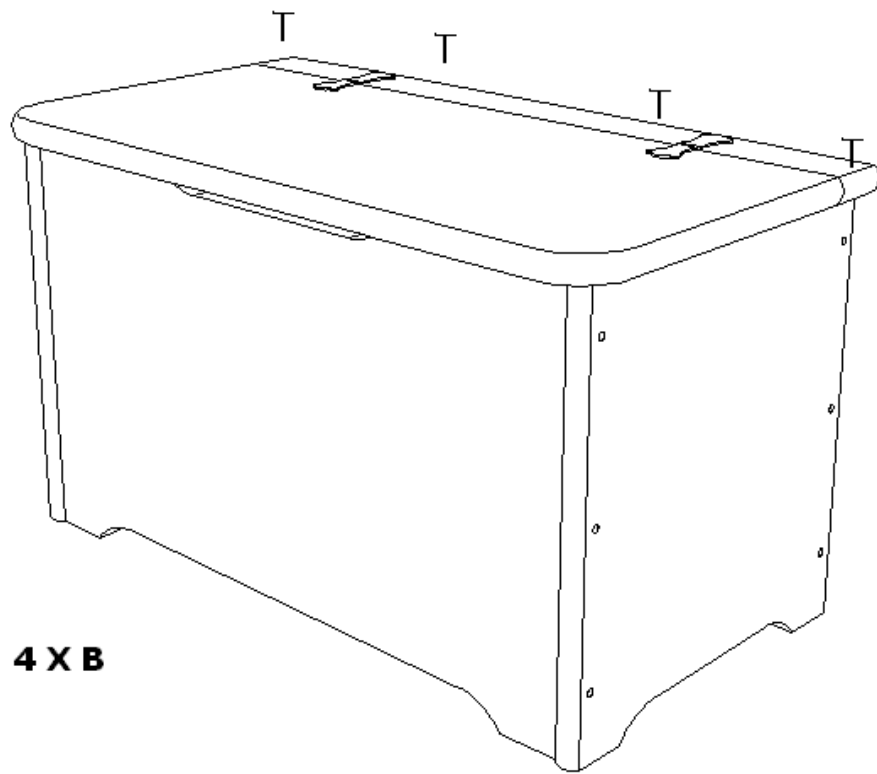

Industry
TRANSILVAN

Ladita Lia

(750x410x390)

Feronerie:

A = 12 buc Surub Erixon 6,3x45

B = 4 buc Surub Lemn 3,5x40

C = 1 buc Cheie Hexagon Ø 4

C Ø 4

12 x A

4 X B

8 buc
345 mm x 83 mm x 15mm