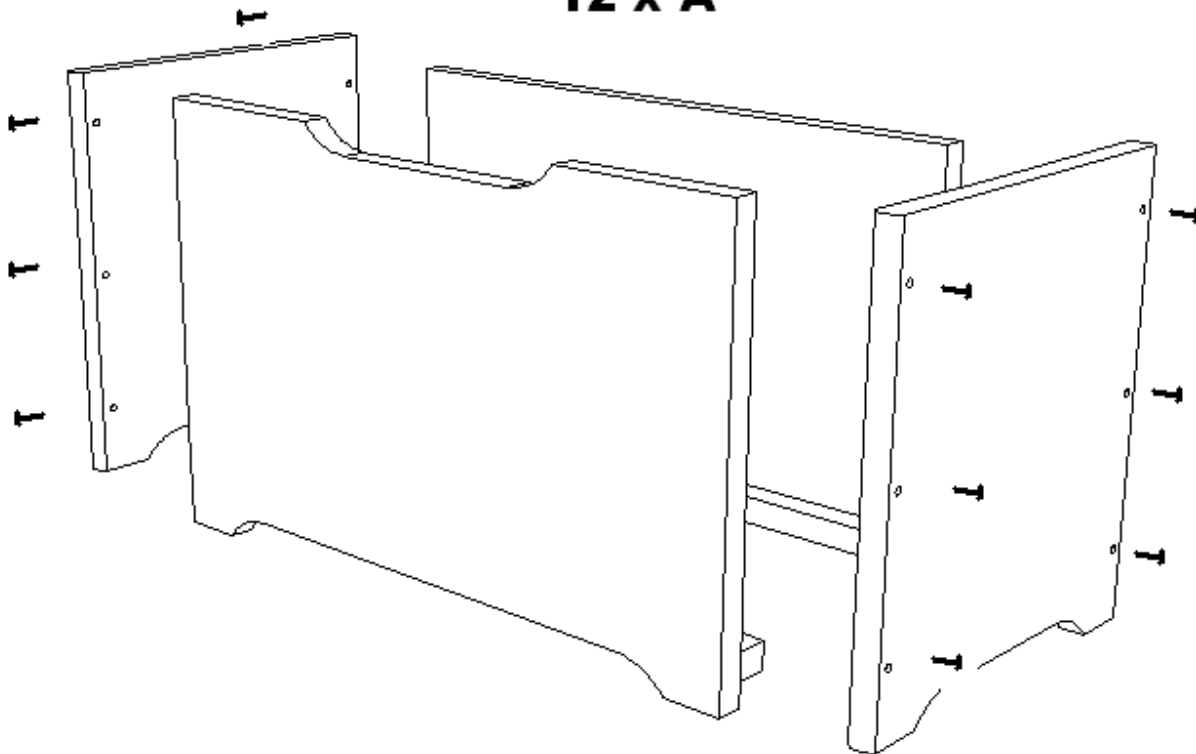

Industry
TRANSILVAN

Ladita Lia

(750x410x390)

Feronerie:

A = 12 buc Surub Erixon 6,3x45

B = 4 buc Surub Lemn 3,5x40

C = 1 buc Cheie Hexagon Ø 4

C Ø 4

12 x A

4 X B

8 buc
345 mm x 83 mm x 15mm