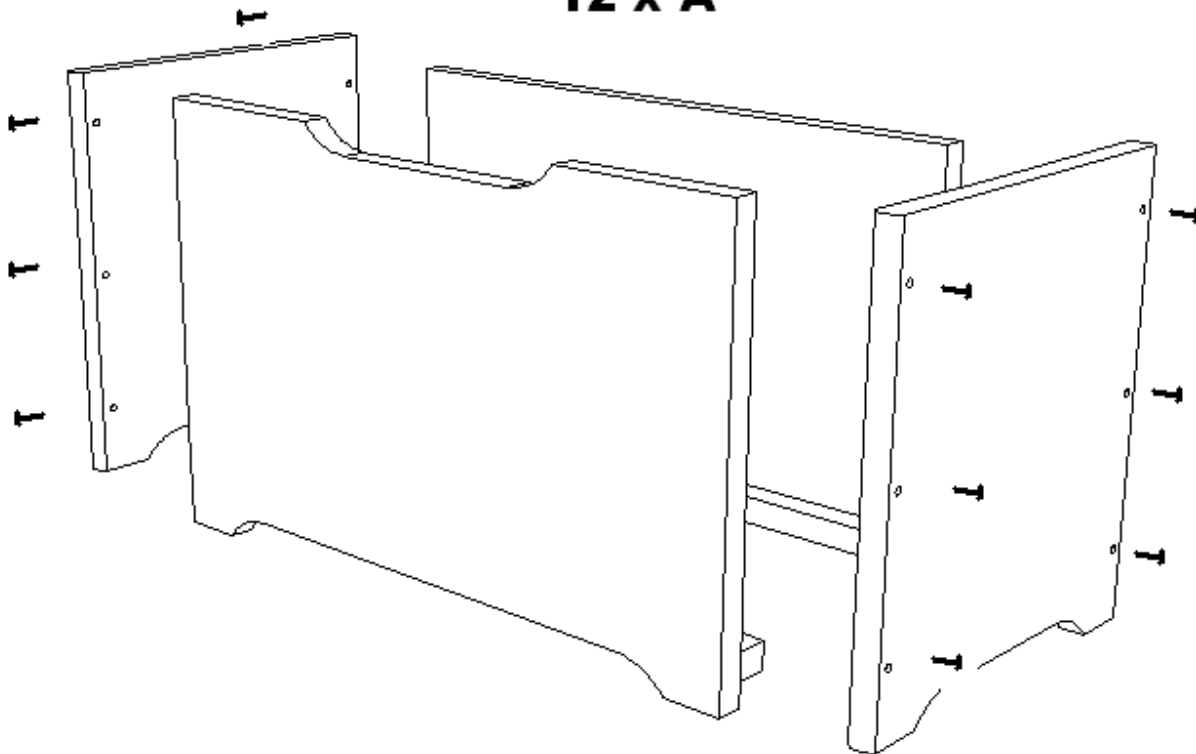

Industry
TRANSILVAN

Ladita Simba

(750x410x390)

Feronerie:

A = 12 buc Surub Erixon 6,3x45

B = 4 buc Surub Lemn 3,5x40

C = 1 buc Cheie Hexagon Ø 4

C Ø 4

12 x A

4 X B

8 buc
345 mm x 83 mm x 15mm