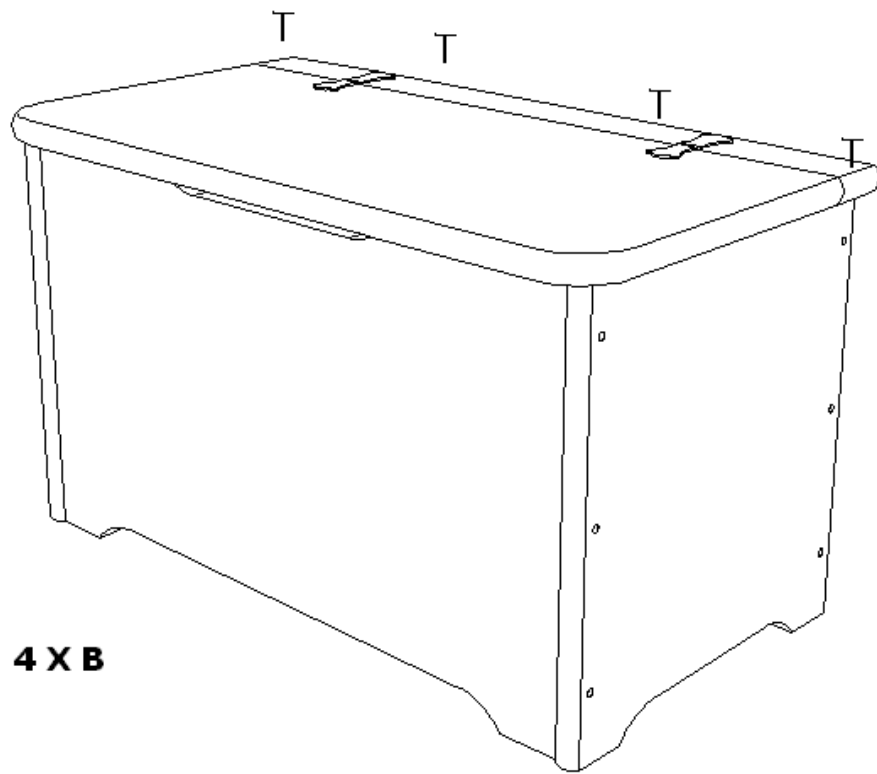

Industry
TRANSILVAN

Ladita Simba

(750x410x390)

Feronerie:

A = 12 buc Surub Erixon 6,3x45

B = 4 buc Surub Lemn 3,5x40

C = 1 buc Cheie Hexagon Ø 4

C Ø 4

12 x A

4 X B

8 buc
345 mm x 83 mm x 15mm